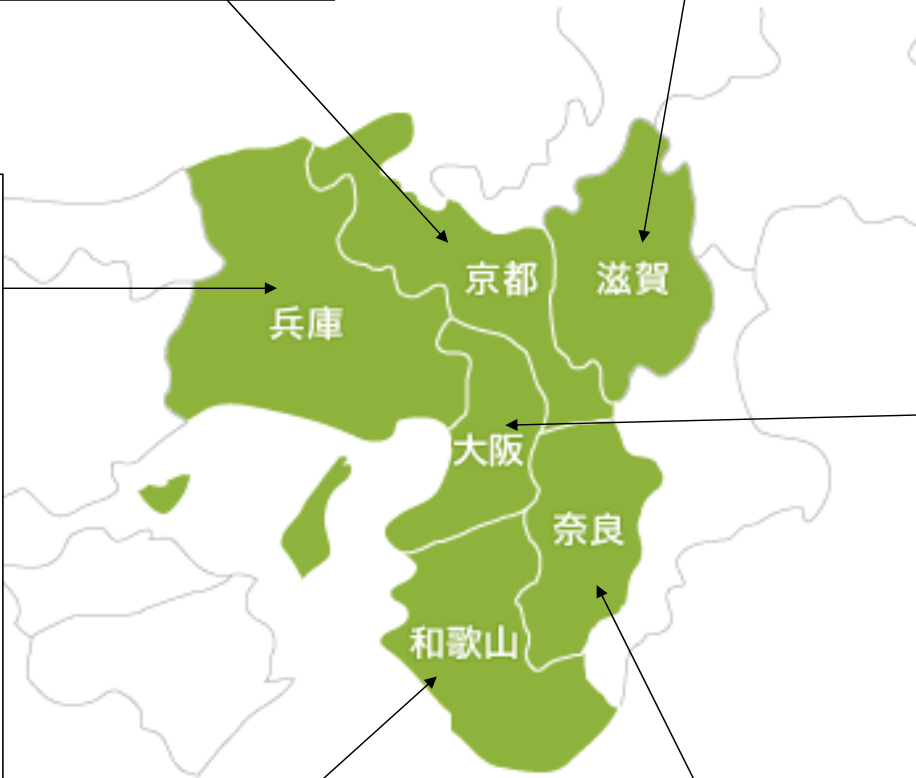

あわしま堂:2台
(株)日本アクセス 京都フローズンセンター:4台
(有)ネクスト:2台
丸三冷蔵:6台
明治乳業(株)京都工場:1台

日水物流(株)大津物流センター:2台

(株)和泉製氷冷蔵工場第二センター:6台
港湾冷蔵(株)南港工場:1台
近畿明販(株) 北大阪支店:6台
(株)コメック:2台
(株)コメリ:8台
CCS桜島:30台
CCS舞洲:6台
杉本商事(株)日之出営業所:3台
住之江冷蔵(株):8台
(株)チルコ:1台
トージツフーズ:1台
日水物流(株)伊丹物流センター:12台
(株)日本アクセス住之江フローズンMDC:15台
福岡運輸(株) 大阪支店:9台
不二製油(株)阪南事業所:4台
(株)ベニレイ・ロジスティクス南港事業所:5台
北部冷蔵(株)(北部市場内):4台
(株)マルハニチロ物流 南港センター:11台
三井食品(株)北大阪センター摂津市:2台
水野食品(株):2台
(株)明治 関西アイスクリーム工場:2台
(有)ヤマギシズム 大阪供給所:1台
(株)ユー・エス・ジェイ:1台
横浜冷凍(株)西淀物流センター:4台
横浜冷凍(株)舞洲物流センター:1台

(株)協同食品センター:7台
上月産業(加古川):1台
グリコ兵庫アイスクリーム(株):1台
寿冷蔵(株):21台
(株)昭和リーブス:1台
東洋水産(株)神戸冷蔵庫:2台
日水物流(株)伊丹物流センター:14台
(株)日本アクセス 神戸支店:2台
(株)日本アクセス 鳴尾浜TPLセンター:5台
日本クッカリ(株)伊丹工場:1台
富士エコー 六甲アイランド:4台
フジフレッシュフーズ(株):5台
マルカツ水産(株):2台
マルヨ食品(株):1台
(株)メイショク加古川工場:1台
森屋:1台
(株)山増水産:1台
ユニチカエステート:7台
(株)ランテック関西支社:1台

(株)フコ和歌山物流センター:10台
丸長水産:3台

奈良市場冷蔵(株):3台