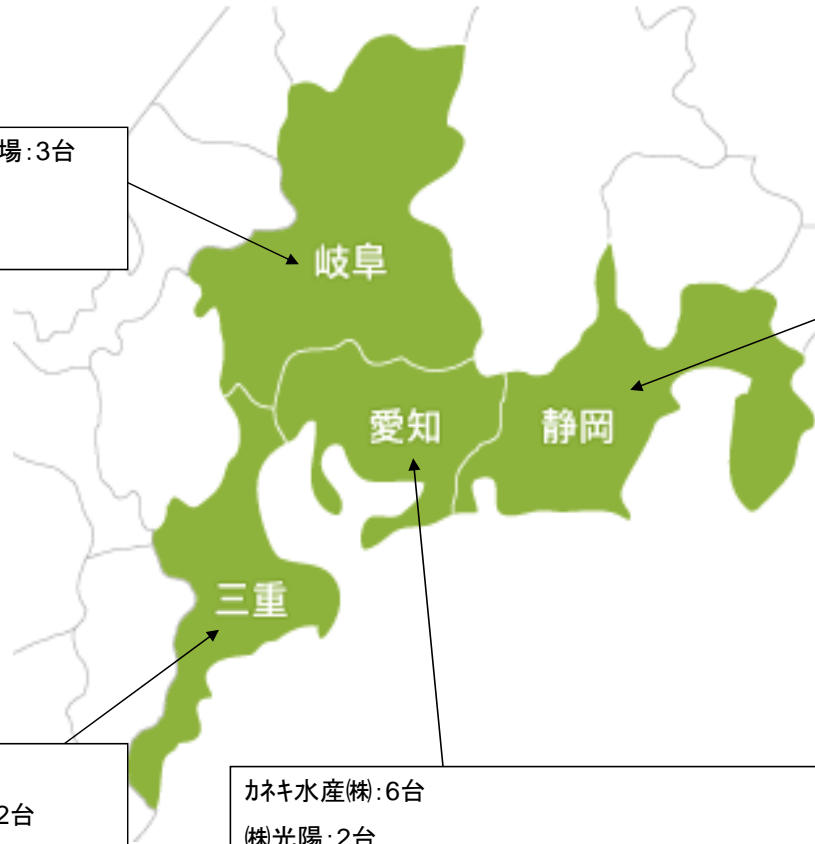

味の素冷凍食品(株)中部工場:3台
中部シマダヤ(株):4台
(株)十味惣端浪工場:3台

ぎゅーとら:2台
中部明販(株)三重営業所:2台
豊川ハム(株):1台
マリンフーズ(株)三重工場:1台
(株)マルアイ木曾岬工場:5台
丸大食品(株)松阪工場:2台
三重グリコ(株):1台
森永乳業(株)中京工場:5台
ヤマキシステム生活豊里実顕地:2台
ヤマ正水産(株):2台

カネキ水産(株):6台
(株)光陽:2台
興和冷蔵(株)中部物流センター:3台
(株)ジャパンフレッシュ 名古屋工場:1台
(株)日本アクセス物流センター 春日井物流センター:15台
日本水産(株)安城工場:2台
(株)まるいち加工豊橋工場:1台
丸伝冷蔵(株):6台
森永乳業(株)中京工場:5台
横浜冷凍(株)名古屋物流センター:1台
横浜冷凍(株)中川物流センター:2台

五十嵐水産(株)志下工場:2台
五十嵐水産(株)本社蓼原工場:2台
石井配送(有):1台
石原水産:15台
(株)イリニ水産:1台
エムケイフーズ(株):4台
大長増田商店:2台
漁業協同組合:8台
カネセイ水産:9台
カネホシ食品:1台
カネトモ:4台
(株)佐藤園:1台
佐政水産:3台
スターセン東日本販売:1台
スルガ東洋(株):37台
清弘水産(株):4台
(株)ダイカイ冷蔵:4台
(株)大熊 焼津工場:4台
(株)ディ・エッチ・エー・マリンフーズ:2台
東洋水産(株)焼津工場:6台
東洋冷蔵(株)清水:9台
東洋冷蔵(株)第一冷蔵庫:14台
土佐鯉水産:3台
巴水産(株):4台
(有)中谷商店:4台
日本かつお・まぐろ漁業共同(株):1台
福一:10台
富士物産(株):2台
(株)富士冷:21台
マルコ水産(株):2台
マルショウ:2台

丸大食品(株)静岡工場:1台
(有)マルヒロ水産:1台
南食品:6台
(株)南伸商:8台
村兼水産(株):8台
ヤイズ新東(株):2台
焼津市魚仲水産加工業協同組合:7台
(株)焼津冷凍:4台
(株)山いち:2台
山松水産(株)大井川工場:3台
山松水産(株)本社:16台
横浜冷凍(株)沼津工場:4台