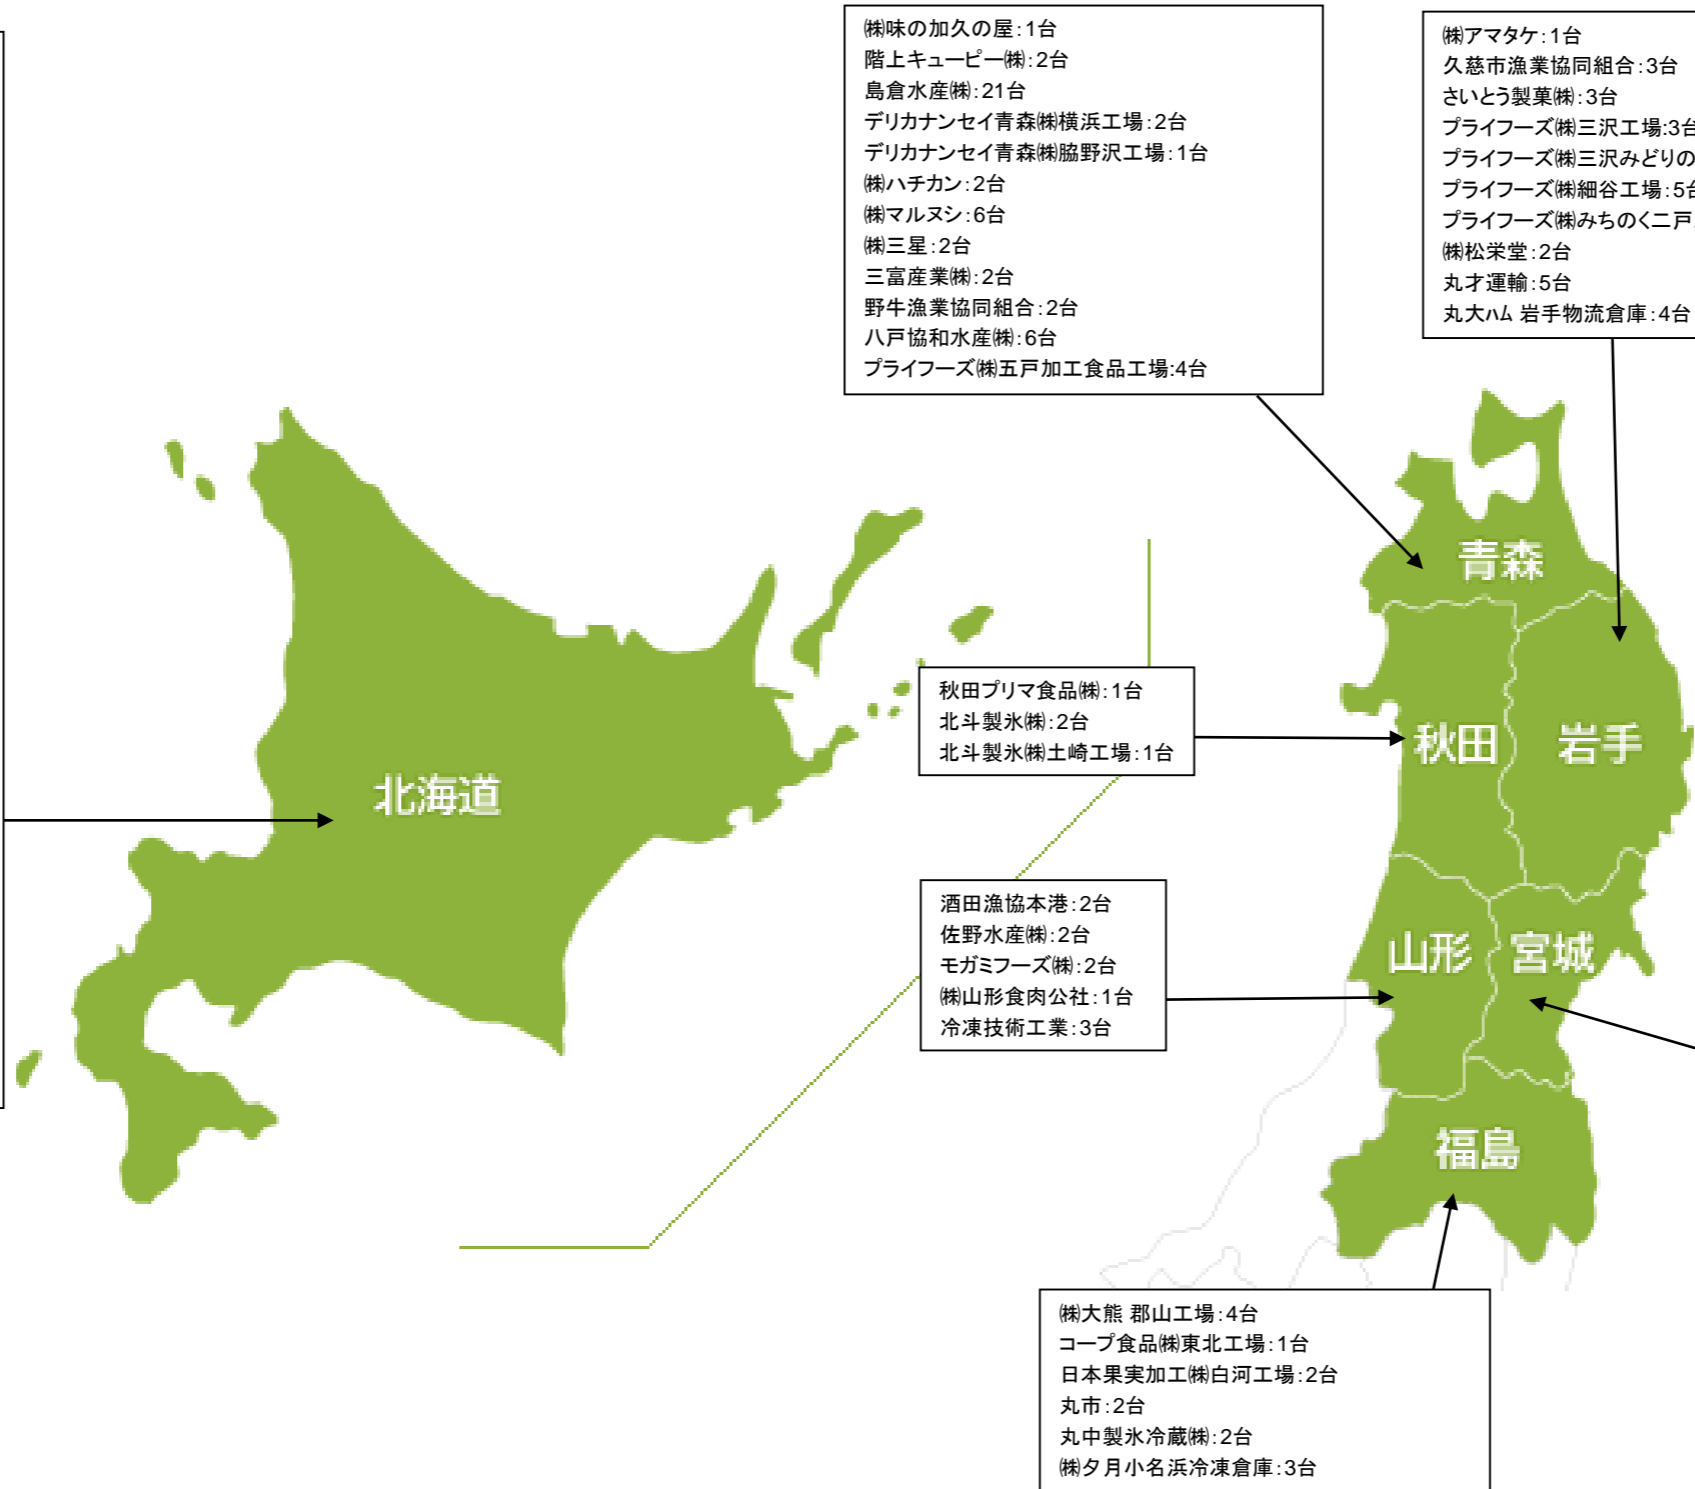

厚岸漁業協同組合港町支所:4台
厚岸漁業協同組合若竹支所:4台
㈱一ウ:2台
エアウォーター物流㈱:4台
㈱エスアイシステム 函館センター:4台
帯広東冷機工業:2台
カネ共三友冷蔵㈱:2台
北冷蔵㈱:4台
釧路漁業協同組合:2台
釧路東水冷凍㈱:1台
㈱ケイセイシイ:3台
小鶴商店:1台
㈱札幌パリ:1台
ジンギスカン松尾:1台
団地冷蔵:10台
チャリティーイベント:1台
東洋水産㈱石狩第一冷蔵庫:1台
十勝製餡㈱:2台
トナミ食品工業㈱:4台
中標津卸売市場:1台
農業法人鎌田きのこ㈱:2台
㈱フジタ 札幌支店:2台
プライフーズ㈱北海道伊達工場:2台
㈱北海道日水:1台
マルスイフーズ㈱:2台
マルスイ冷蔵㈱:11台
丸弘水産㈱:2台
室蘭環境プラントサービス㈱:2台
㈱モリタン:2台
山形水産㈱:4台
横浜冷凍㈱石狩物流センター:1台
横浜冷凍㈱十勝物流センター:4台
余市郡漁業協同組合:4台
㈱リフリ:1台

㈱味の加久の屋:1台
階上キューピー㈱:2台
島倉水産㈱:21台
デリカナンセイ青森㈱横浜工場:2台
デリカナンセイ青森㈱脇野沢工場:1台
㈱ハチカン:2台
㈱マルヌシ:6台
㈱三星:2台
三富産業㈱:2台
野牛漁業協同組合:2台
八戸協和水産㈱:6台
プライフーズ㈱五戸加工食品工場:4台

㈱アマタケ:1台
久慈市漁業協同組合:3台
さいとう製菓㈱:3台
プライフーズ㈱三沢工場:3台
プライフーズ㈱三沢みどりの郷工場:1台
プライフーズ㈱細谷工場:5台
プライフーズ㈱みちのく二戸工場:2台
㈱松栄堂:2台
丸才運輸:5台
丸大ハム 岩手物流倉庫:4台

秋田プリマ食品㈱:1台
北斗製氷㈱:2台
北斗製氷㈱土崎工場:1台

酒田漁協本港:2台
佐野水産㈱:2台
モガミフーズ㈱:2台
㈱山形食肉公社:1台
冷凍技術工業:3台

㈱大熊 郡山工場:4台
コープ食品㈱東北工場:1台
日本果実加工㈱白河工場:2台
丸市:2台
丸中製氷冷蔵㈱:2台
㈱夕月小名浜冷凍倉庫:3台

青葉ミート㈱:2台
青葉冷凍:7台
伊藤ハムデイリー㈱東北工場:2台
㈱イチマル水産:1台
㈱MCF:1台
大興水産㈱:4台
㈱加工連:3台
㈱かね久海産:2台
㈱かわむら気仙沼工場:1台
協同水産㈱:3台
㈱盛功流通物流センター:5台
盛信冷凍庫㈱:20台
㈱仙水冷蔵:3台
仙都冷蔵㈱:1台
全水加工連 塩釜冷蔵庫:5台
高橋水産㈱:2台
日水物流㈱仙台港物流センター:18台
㈱フクベイフーズ:4台
フジフーズ㈱仙台工場:1台
プライフーズ㈱軽米工場:2台
㈱まるいち加工:2台
みやぎ生活共同組合成田セットセンター:3台
宮城プラント:2台
山田水産㈱石巻事業所:6台
ヤマト水産冷凍㈱:1台
横浜冷凍㈱気仙沼冷凍工場:3台
横浜冷凍㈱仙台工場:5台
㈱冷水:1台