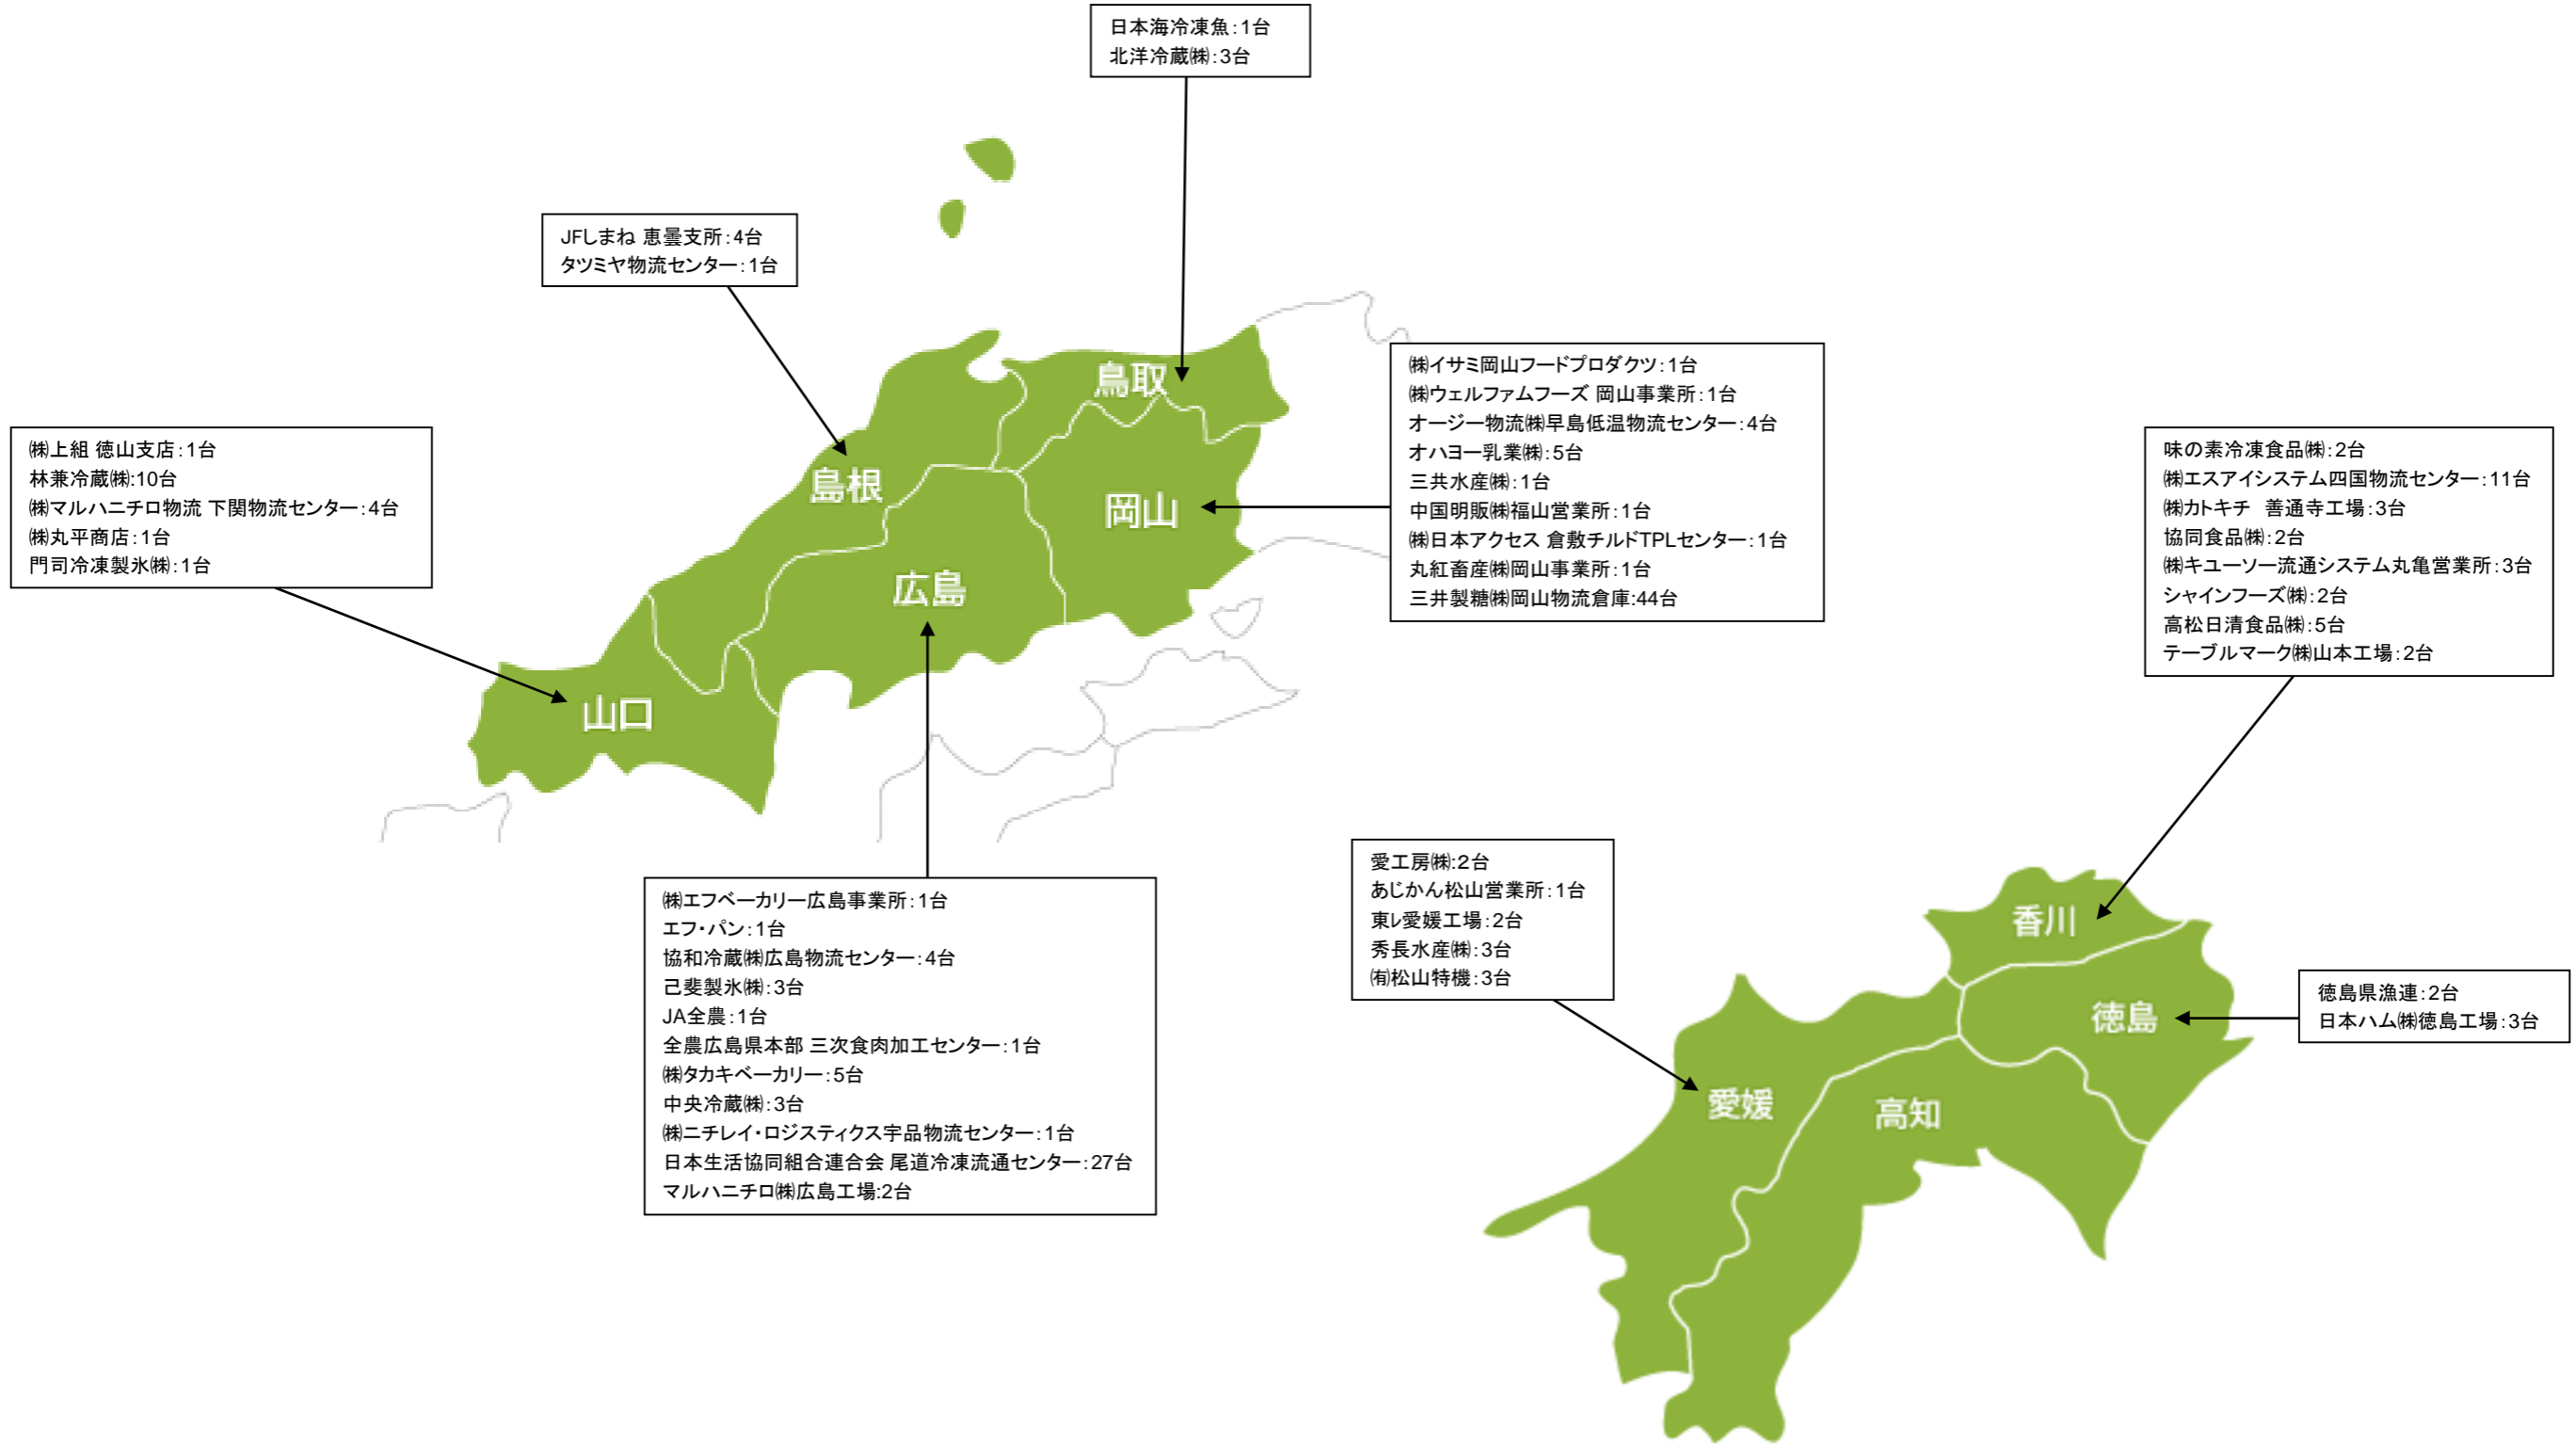

味の素九州工場:1台
伊万里東洋(株):1台
(株)カナエフーズ九州工場:1台
生協 鳥栖:2台
(株)デリカフレンズ 佐賀工場:2台
天生水産(株):5台
鳥栖:2台
鳥栖キュービー(株):1台
日本遠洋旋網漁業協同組合 相知工場:16台

福岡運輸(株):8台
(株)フランソア 佐賀工場:2台
(株)マルハニチロ物流 佐賀物流センター:4台
ヤマキ製菓(株)相知工場:3台
横浜冷凍(株)唐津工場:2台
横浜冷凍(株)鳥栖第一工場:1台
横浜冷凍(株)鳥栖物流センター:1台
(株)リョーユーパン唐津FD工場:1台