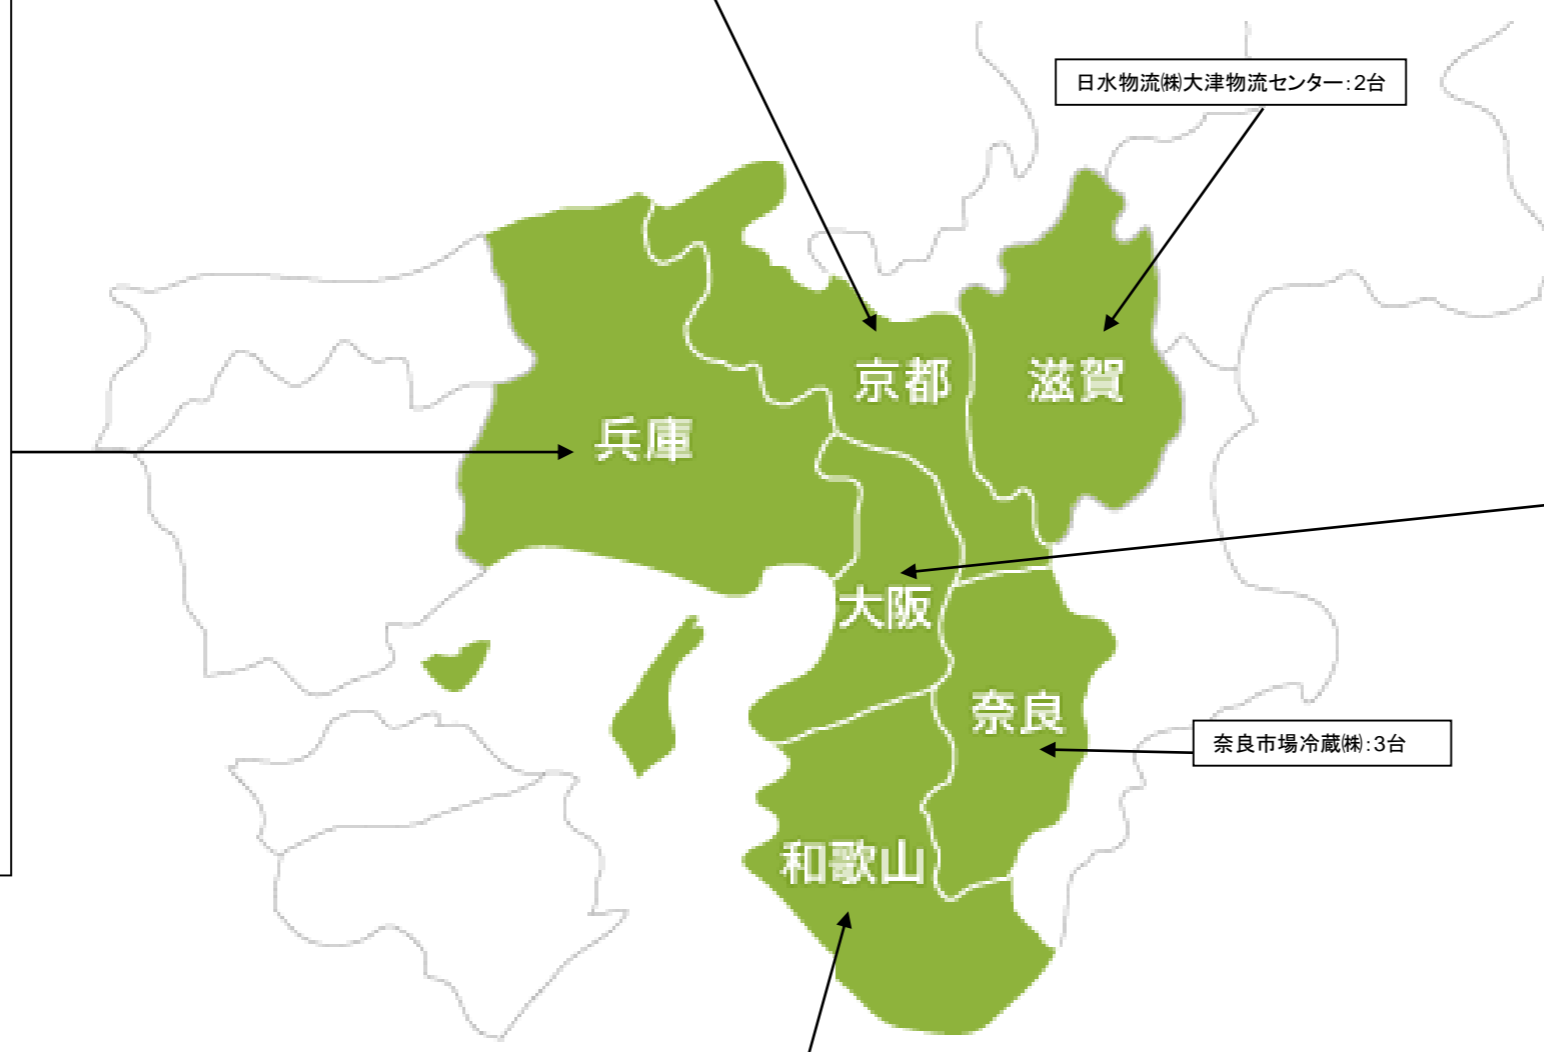

あわしま堂:2台
(株)日本アクセス 京都フローズンセンター:4台
(有)ネクスト:2台
ノムラフーズ(株):7台
丸三冷蔵(株):9台
明治乳業(株)京都工場:1台

日水物流(株)大津物流センター:2台

奈良市場冷蔵(株):3台

串本食品(株):5台
(株)アリオ和歌山物流センター:10台
(株)松源:1台
丸長水産(株):3台

池伝(株):2台
(株)和泉製氷冷蔵工場:12台
和泉生協あゆみ野作業所:1台
イズミヤ 南港食品プロセスセンター:2台
伊藤忠食品(株):19台
(株)エフベーカーリーコーポレーション:1台
大阪いずみ生活協同組合:2台
川田配送(株)茨木新センター:6台
(株)キューソー流通システム枚方営業所:2台
近畿明販(株) 北大阪支店:6台
港湾冷蔵(株)南港工場:1台
コストホールセールジャパン(株)和泉倉庫店:2台
(株)コメック:2台
(株)コモリ:8台
CCS桜島:62台
CCS舞洲:6台
杉本商事(株)日之出営業所:3台
住之江冷蔵(株):8台
大東冷蔵(株):4台
(株)チルコ:1台
(株)トージツフーズ:1台
(株)中日本冷蔵 舞洲物流センター:6台
日本氷業(株):1台
日水物流(株)伊丹物流センター:12台
(株)日本アクセス住之江フローズンMDC:15台
福岡運輸(株) 大阪支店:9台
不二製油(株)阪南事業所:4台
(株)ベニレイ・ロジスティクス南港事業所:5台
北部冷蔵(株)(北部市場内):6台
(株)マルハニチロ物流 南港センター:21台
三井食品(株)北大阪センター摂津市:2台
水野食品(株):2台
(株)明治 関西アイスクリーム工場:2台
(有)ヤマギシズム 大阪供給所:1台
(株)ユー・エス・ジェイ:2台
横浜冷凍(株)西淀物流センター:4台
横浜冷凍(株)舞洲物流センター:1台
(株)レインボー物流:2台
(有)冷空サービス:1台
ワンワード:2台
若松冷蔵(株):1台